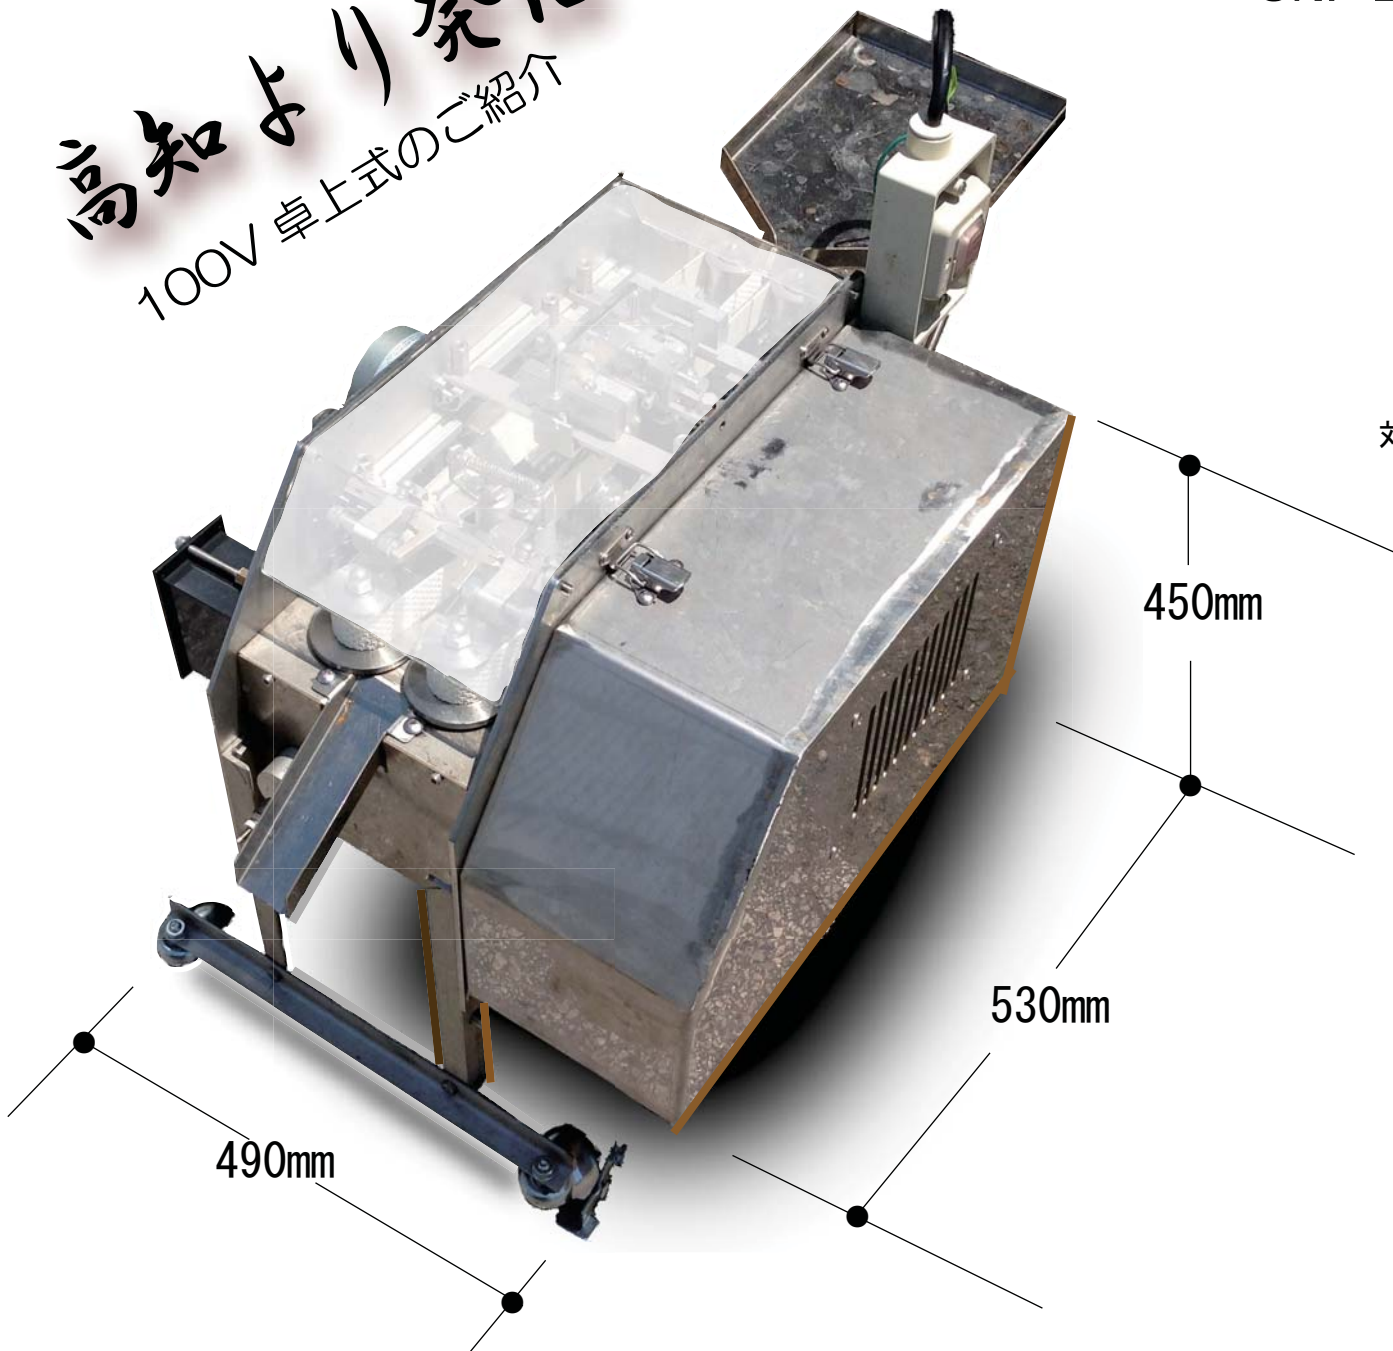

高知より発信  
100V 卓上式のご紹介

# フィレ（開き）マシン（小魚類対象製品） UNF-260

電源	100V
使用W数	140W
能力	毎分～60匹～
ロス率	0.5%
対応魚体	体高50mm以内
製品重量	30kg

対象魚：イワシ類、小アジ類、キビナゴ、ワカサギ、メヒカリ、ママカリ、コハダ、に類する

- ◆ハイレベルの処理精度です
- ◆処理速度は可変式です
- ◆追求したコンパクトサイズ
- ◆簡素化されたメンテナンス性
- ◆100V 対応としました